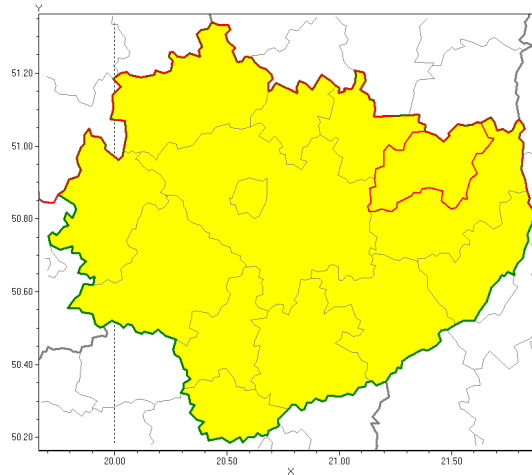

Zasięg ostrzeżenia w województwie

Burze z gradem

Ostrzeżenie meteorologiczne Nr 39

Nazwa biura	IMGW-PIB Biuro Prognoz Meteorologicznych w Krakowie
Zjawisko/stopień zagrożenia	Burze z gradem/ 1
Obszar	województwo świętokrzyskie powiat ostrowiecki
Ważność	od godz. 12:00 dnia 19.06.2019 do godz. 24:00 dnia 19.06.2019
Przebieg	Prognozuje się wystąpienie burz z opadami deszczu miejscami od 20 mm do 30 mm oraz porywami wiatru do 70 km/h. Miejscami możliwe grad.
Prawdopodobieństwo wystąpienia zjawiska(%)	80%
Uwagi	Brak.
Dyrektor synoptyk IMGW-PIB	Monika Kaseja
Godzina i data wydania	godz. 07:37 dnia 19.06.2019
SMS	IMGW-PIB OSTRZEŻA: BURZE Z GRADEM/1 w powiecie ostrowieckim od 12:00/19.06 do 24:00/19.06.2019 deszcz 30 mm, porywy 70 km/h.