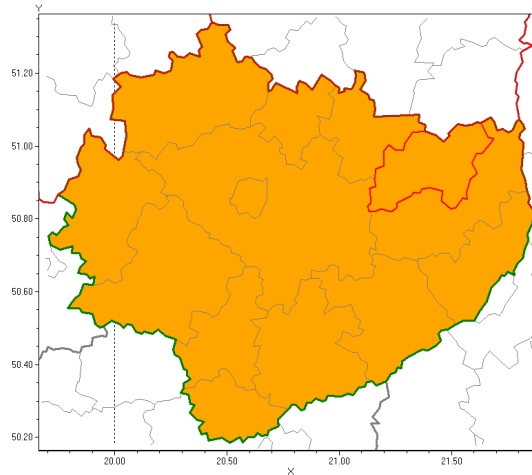

Zasięg ostrzeżenia w województwie

Burze z gradem

Ostrzeżenie meteorologiczne Nr 37

Nazwa biura	IMGW-PIB Biuro Prognoz Meteorologicznych w Krakowie
Zjawisko/stopień zagrożenia	Burze z gradem/ 2
Obszar	województwo świętokrzyskie powiat ostrowiecki
Ważność	od godz. 14:00 dnia 13.06.2019 do godz. 06:00 dnia 14.06.2019
Przebieg	Prognozuje się wystąpienie burz z opadami deszczu miejscami od 30 mm do 50 mm oraz porywami wiatru do 115 km/h. Miejscami grad.
Prawdopodobieństwo wystąpienia zjawiska(%)	80%
Uwagi	Brak.
Dyrektor synoptyk IMGW-PIB	Piotr Ramza
Godzina i data wydania	godz. 09:10 dnia 13.06.2019
SMS	IMGW-PIB OSTRZEŻENIE: BURZE Z GRADEM/2 w powiecie ostrowieckim od 14:00/13.06 do 06:00/14.06.2019 deszcz do 50 mm, porywy do 115 km/h.