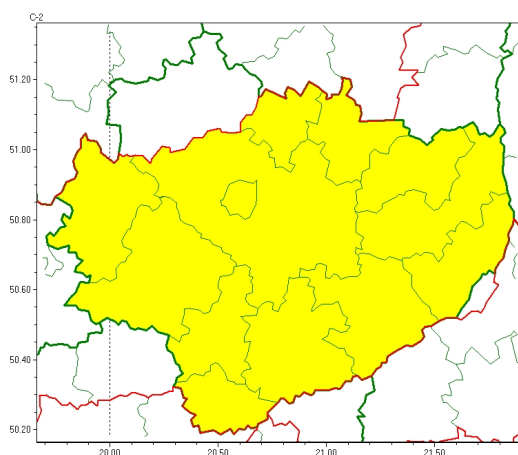

Zasięg ostrzeżeń w województwie

Intensywne opady śniegu
2023-12-01 11:58

WOJEWÓDZTWO WI TOKRZYSKIE
OSTRZEŻENIA METEOROLOGICZNE ZBIORCZO NR 194
WYKAZ OBYWÓW ZUJACYCH OSTRZEŻENIE
o godz. 11:58 dnia 01.12.2023

Zjawisko/Stopień zagrożenia	Intensywne opady śniegu/1
Obszar (w nawiasie numer ostrzeżenia dla powiatu)	powiaty: buski(108), j. drzejowski(99), kazimierski(103), Kielce(104), kielecki(104), opatowski(98), ostrowiecki(96), pińczowski(101), sandomierski(102), skarżyski(92), starachowicki(92), staszowski(103), włoszczowski(93)
Ważność	od godz. 05:00 dnia 02.12.2023 do godz. 06:00 dnia 03.12.2023
Prawdopodobieństwo	80%
Przebieg	Prognozowane są opady śniegu powodujące miejscami przyrost pokrywy śnieżnej o 15 cm do 25 cm.
SMS	IMGW-PIB OSTRZEŻENIA: NIEG/1 w województwie świętokrzyskim (13 powiatów) od 05:00/02.12 do 06:00/03.12.2023 przyrost pokrywy śnieżnej 25 cm. Dotyczy powiatów: buski, j. drzejowski, kazimierski, Kielce, kielecki, opatowski, ostrowiecki, pińczowski, sandomierski, skarżyski, starachowicki, staszowski i włoszczowski.
RSO	Woj. w. świętokrzyskie (13 powiatów), IMGW-PIB wydał ostrzeżenie pierwszego stopnia o intensywnych opadach śniegu
Uwagi	Brak.