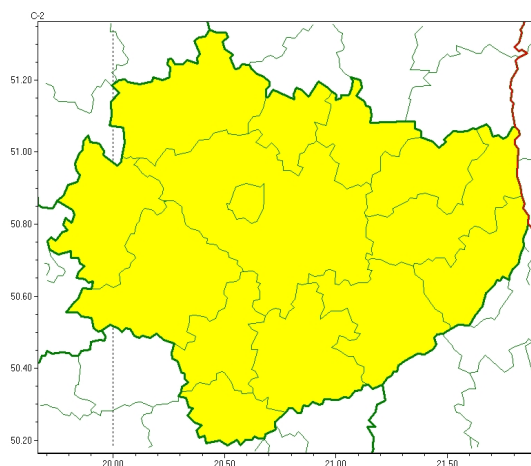

Zasięg ostrzeżeń w województwie

Burze z gradem
2023-07-11 22:16

WOJEWÓDZTWO WI TOKRZYSKIE OSTRZEŃNIA METEOROLOGICZNE ZBIORCZO NR 109 WYKAZ OBOWIĄZUJĄCYCH OSTRZEŃ o godz. 22:16 dnia 11.07.2023

Zjawisko/Stopień zagrożenia	Burze z gradem/1
Obszar (w nawiasie numer ostrzeżenia dla powiatu)	powiaty: buski(66), jędrzejowski(58), kazimierski(60), Kielce(62), kielecki(62), konecki(49), opatowski(57), ostrowiecki(56), pińczowski(60), sandomierski(61), skarżyski(53), starachowicki(53), staszowski(63), włoszczowski(54)
Ważność	od godz. 11:00 dnia 12.07.2023 do godz. 22:00 dnia 12.07.2023
Prawdopodobieństwo	80%
Przebieg	Prognozowane są burze, którym miejscami będą towarzyszyć silne opady deszczu od 20 mm do 30 mm oraz porywy wiatru do 80 km/h. Miejscami grad.
SMS	IMGW-PIB OSTRZEŻENIA: BURZE Z GRADEM/1 w świętokrzyskie (wszystkie powiaty) od 11:00/12.07 do 22:00/12.07.2023 deszcz 30 mm, grad, porywy 80 km/h. Dotyczy powiatów: wszystkie powiaty.
RSO	Woj. świętokrzyskie (wszystkie powiaty), IMGW-PIB wydał ostrzeżenie pierwszego stopnia o burzach z gradem
Uwagi	Brak.