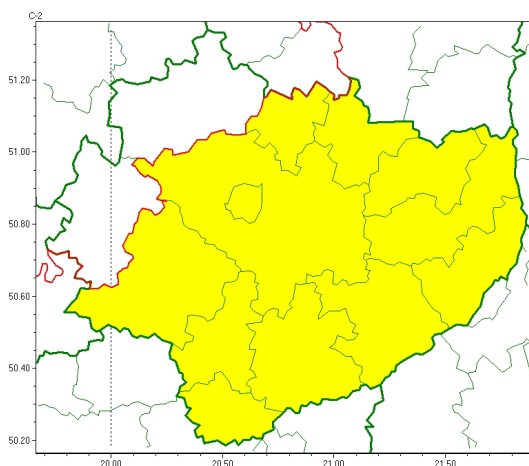

Zasięg ostrzeżeń w województwie

Gęsta mgła
2022-11-14 12:03

WOJEWÓDZTWO ŚWIĘTOKRZYSKIE
OSTRZEŻENIA METEOROLOGICZNE ZBIORCZO NR 166
WYKAZ OBOWIĄZUJĄCYCH OSTRZEŻEŃ
o godz. 12:03 dnia 14.11.2022

Zjawisko/Stopień zagrożenia	Gęsta mgła/1
Obszar (w nawiasie numer ostrzeżenia dla powiatu)	powiaty: buski(97), jędrzejowski(96), kazimierski(97), Kielce(100), kielecki(100), opatowski(97), ostrowiecki(96), pińczowski(97), sandomierski(98), skarżyski(97), starachowicki(98), staszowski(95)
Ważność	od godz. 19:00 dnia 14.11.2022 do godz. 11:00 dnia 15.11.2022
Prawdopodobieństwo	80%
Przebieg	Prognozuje się gęste mgły, w zasięgu których widzialność może wynosić miejscami od 50 m do 200 m.
SMS	IMGW-PIB OSTRZEGA: MĞŁA/1 świętokrzyskie (12 powiatów) od 19:00/14.11 do 11:00/15.11.2022 widzialność 50-200 m. Dotyczy powiatów: buski, jędrzejowski, kazimierski, Kielce, kielecki, opatowski, ostrowiecki, pińczowski, sandomierski, skarżyski, starachowicki i staszowski.
RSO	Woj. świętokrzyskie (12 powiatów), IMGW-PIB wydał ostrzeżenie pierwszego stopnia o silnych mgłach
Uwagi	Brak.