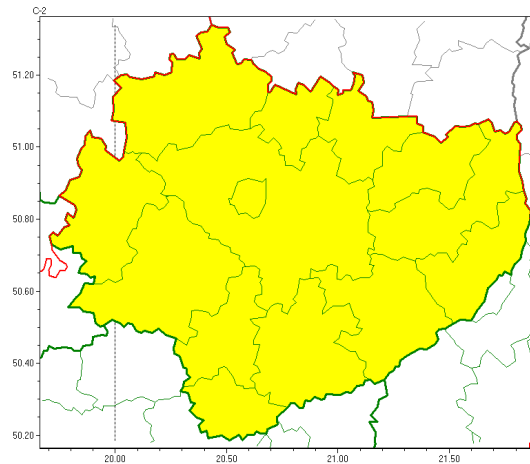

Instytut Meteorologii i Gospodarki Wodnej - Państwowy Instytut Badawczy

Biuro Prognoz Meteorologicznych w Krakowie

30-215 Kraków ul. Piotra Borowego 14

tel: 12-6398150, fax: 12-4251973

email: meteo.krakow@imgw.pl

www: www.imgw.pl

Zasięg ostrzeżeń w województwie

Burze z gradem
2022-05-11 23:00

WOJEWÓDZTWO WI TOKRZYSKIE
OSTRZEŻENIA METEOROLOGICZNE ZBIORCZO NR 62
WYKAZ OBYWÓW ZUJACYCH OSTRZEŻENIE
o godz. 23:00 dnia 11.05.2022

Zjawisko/Stopień zagrożenia	Burze z gradem/1
Obszar (w nawiasie numer ostrzeżenia dla powiatu)	powiaty: buski(48), jędrzejowski(46), kazimierski(47), Kielce(49), kielecki(49), konecki(47), opatowski(47), ostrowiecki(47), pińczowski(48), sandomierski(47), skarżyski(48), starachowicki(47), staszowski(47), włoszczowski(47)
Ważność	od godz. 12:00 dnia 12.05.2022 do godz. 20:00 dnia 12.05.2022
Prawdopodobieństwo	80%
Przebieg	Prognozowane są burze, którym miejscami będą towarzyszyć opady deszczu do 15 mm, oraz porywy wiatru do 80 km/h. Miejscami grad.
SMS	IMGW-PIB OSTRZEŻENIA: BURZE Z GRADEM/1 w województwie świętokrzyskim (wszystkie powiaty) od 12:00/12.05 do 20:00/12.05.2022 deszcz 15 mm, grad, porywy 80 km/h. Dotyczy powiatów: wszystkie powiaty.
RSO	Woj. w świętokrzyskie (wszystkie powiaty), IMGW-PIB wydał ostrzeżenie pierwszego stopnia o burzach z gradem
Uwagi	Brak.
Dyrektor synoptyk IMGW-PIB	Izabela Guzik