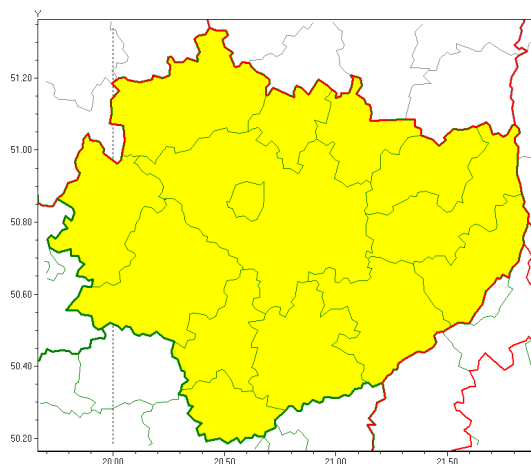

Zasięg ostrzeżeń w województwie

Burze z gradem
2021-06-25 10:04

WOJEWÓDZTWO WI TOKRZYSKIE
OSTRZEŻENIA METEOROLOGICZNE ZBIORCZO NR 74
WYKAZ OBOWIĄZUJĄCYCH OSTRZEŻEŃ
o godz. 10:04 dnia 25.06.2021

Zjawisko/Stopień zagrożenia	Burze z gradem/1
Obszar (w nawiasie numer ostrzeżenia dla powiatu)	powiaty: buski(53), jędrzejowski(56), kazimierski(57), Kielce(57), kielecki(58), konecki(52), opatowski(53), ostrowiecki(53), pińczowski(56), sandomierski(53), skarżyski(53), starachowicki(51), staszowski(55), włoszczowski(56)
Ważność	od godz. 11:00 dnia 25.06.2021 do godz. 24:00 dnia 25.06.2021
Prawdopodobieństwo	80%
Przebieg	Prognozowane są burze, którym miejscami będą towarzyszyły ulewne opady deszczu od 20 mm do 30 mm, lokalnie do 40 mm oraz porywy wiatru do 90 km/h. Miejscami grad.
SMS	IMGW-PIB OSTRZEŻENIA: BURZE Z GRADEM/1 w województwie świętokrzyskim (wszystkie powiaty) od 11:00/25.06 do 24:00/25.06.2021 deszcz 40 mm, grad, porywy 90 km/h. Dotyczy powiatów: wszystkie powiaty.
RSO	Woj. świętokrzyskie (wszystkie powiaty), IMGW-PIB wydał ostrzeżenie pierwszego stopnia o burzach z gradem
Uwagi	Brak.
Dyrektor synoptyk IMGW-PIB	Małgorzata Koper