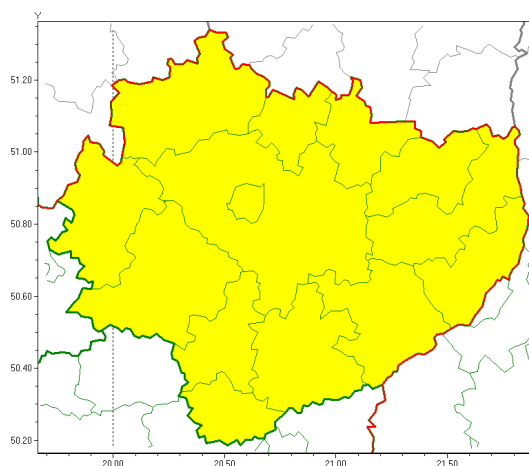

Zasięg ostrzeżeń w województwie

Burze z gradem
2021-05-07 06:57

WOJEWÓDZTWO WI TOKRZYSKIE
OSTRZEŻENIA METEOROLOGICZNE ZBIORCZO NR 55
WYKAZ OBOWIAZUJĄCYCH OSTRZEŻEŃ
o godz. 06:57 dnia 07.05.2021

Zjawisko/Stopień zagrożenia	Burze z gradem/1
Obszar (w nawiasie numer ostrzeżenia dla powiatu)	powiaty: buski(42), jędrzejowski(43), kazimierski(46), Kielce(45), kielecki(46), konecki(41), opatowski(42), ostrowiecki(42), pińczowski(45), sandomierski(42), skarżyski(43), starachowicki(40), staszowski(44), włoszczowski(43)
Ważność	od godz. 13:00 dnia 07.05.2021 do godz. 20:00 dnia 07.05.2021
Prawdopodobieństwo	80%
Przebieg	Prognozowane są burze, którym miejscami będą towarzyszyły opady deszczu do 15 mm oraz porywy wiatru do 80 km/h. Miejscami grad.
SMS	IMGW-PIB OSTRZEŻENIA: BURZE Z GRADEM/1 w województwie świętokrzyskim (wszystkie powiaty) od 13:00/07.05 do 20:00/07.05.2021 deszcz 15 mm, grad, porywy 80 km/h. Dotyczy powiatów: wszystkie powiaty.
RSO	Woj. w województwie świętokrzyskim (wszystkie powiaty), IMGW-PIB wydał ostrzeżenie pierwszego stopnia o burzach z gradem
Uwagi	Brak.
Dyrektor synoptyk IMGW-PIB	Piotr Wałach