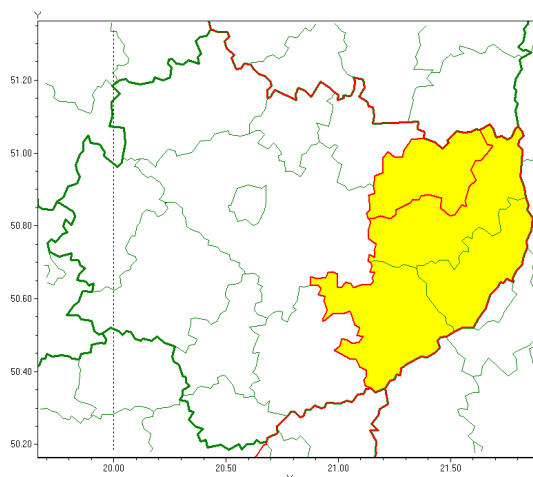

www: www.imgw.pl

Zasięg ostrzeżenia w województwie

Intensywne opady śniegu

Ostrzeżenie meteorologiczne Nr 7

Nazwa biura	IMGW-PIB Biuro Prognoz Meteorologicznych w Krakowie
Zjawisko/stopień zagrożenia	Intensywne opady śniegu/ 1
Obszar	województwo świętokrzyskie powiat ostrowiecki
Ważność	od godz. 06:00 dnia 25.01.2021 do godz. 20:00 dnia 25.01.2021
Przebieg	Prognozuje się opady śniegu okresami o natężeniu umiarkowanym lub silnym, powodujące przyrost pokrywy śnieżnej o 12 cm do 17 cm.
Prawdopodobieństwo wystąpienia zjawiska(%)	80%
Uwagi	Brak.
Dyrektor synoptyk IMGW-PIB	Iwona Lelko
Godzina i data wydania	godz. 13:47 dnia 24.01.2021
SMS	IMGW-PIB OSTRZEŻENIE: NIEG/1 w powiecie ostrowieckim od 06:00/25.01 do 20:00/25.01.2021 przyrost pokrywy 17 cm.