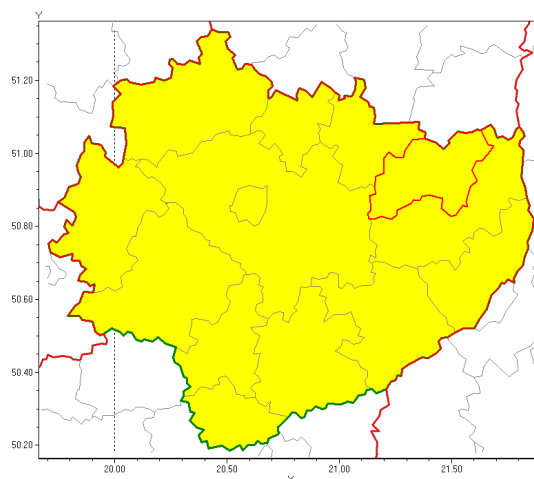

Zasięg ostrzeżenia w województwie

Oblodzenie

Ostrzeżenie meteorologiczne Nr 11

Nazwa biura	IMGW-PIB Biuro Prognoz Meteorologicznych w Krakowie
Zjawisko/stopień zagrożenia	Oblodzenie/ 1
Obszar	województwo świętokrzyskie powiat ostrowiecki
Ważność	od godz. 03:00 dnia 12.02.2019 do godz. 10:00 dnia 12.02.2019
Przebieg	Prognozuje się zamarzanie mokrej nawierzchni dróg i chodników po opadach deszczu ze śniegiem i mokrego śniegu. Temperatura minimalna około -2°C , temperatura minimalna gruntu około -3°C .
Prawdopodobieństwo wystąpienia zjawiska(%)	85%
Uwagi	Brak.
Dyrektor synoptyk IMGW-PIB	Tomasz Knopik
Godzina i data wydania	godz. 13:12 dnia 11.02.2019
SMS	IMGW-PIB OSTRZEŻENIE: OBLODZENIE/1 w świętokrzyskie/ostrowiecki od 03:00/12.02 do 10:00/12.02.2019 temp. min. około -2°C , przy gruncie do -3°C , śnieg.