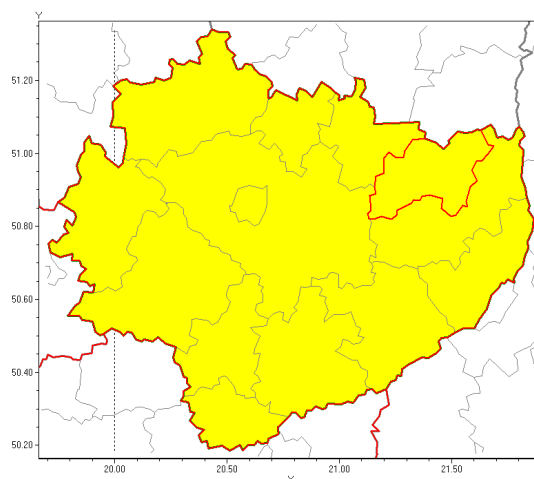

Zasięg ostrzeżenia w województwie

Intensywne opady śniegu

Ostrzeżenie meteorologiczne Nr 1

Nazwa biura	IMGW-PIB Biuro Prognoz Meteorologicznych w Krakowie
Zjawisko/stopień zagrożenia	Intensywne opady śniegu/ 1
Obszar	województwo świętokrzyskie powiat ostrowiecki
Ważność	od godz. 22:00 dnia 04.01.2019 do godz. 15:00 dnia 05.01.2019
Przebieg	Prognozuje się wystąpienie opadów śniegu, miejscami o natężeniu umiarkowanym, powodujących przyrost pokrywy śnieżnej za okres ważności Ostrzeżenia od 15 cm do 20 cm.
Prawdopodobieństwo wystąpienia zjawiska(%)	80%
Uwagi	Brak.
Dyrektor synoptyk IMGW-PIB	Adam Michniewski
Godzina i data wydania	godz. 11:46 dnia 04.01.2019
SMS	IMGW-PIB OSTRZEŻENIE: NIEG/1 w powiecie ostrowieckim od 22:00/04.01 do 15:00/05.01.2019 przyrost pokrywy 20 cm.