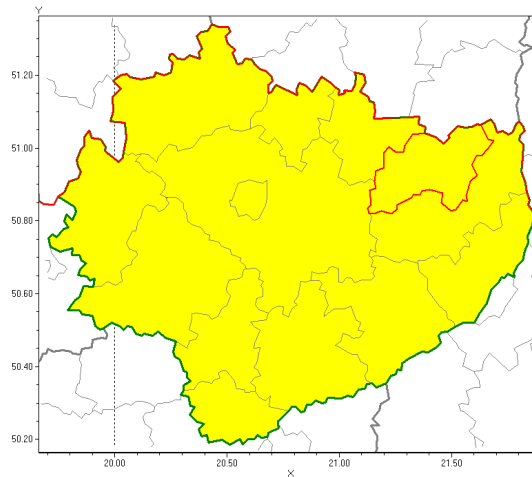

Zasięg ostrzeżenia w województwie

Intensywne opady deszczu

Ostrzeżenie meteorologiczne Nr 20

Nazwa biura	IMGW-PIB Biuro Prognoz Meteorologicznych w Krakowie
Zjawisko/stopień zagrożenia	Intensywne opady deszczu/ 1
Obszar	województwo świętokrzyskie powiat ostrowiecki
Ważność	od godz. 08:00 dnia 28.04.2019 do godz. 20:00 dnia 29.04.2019
Przebieg	Prognozowane wystąpienie opadów deszczu okresami o natężeniu umiarkowanym lub silnym. Prognozowana wysokość opadów do godziny 8:00 dnia 29.04 miejscami od 35 mm do 50 mm i od 8:00 do 20:00 dnia 29.04 miejscami od 15 mm do 30 mm.
Prawdopodobieństwo wystąpienia zjawiska(%)	80%
Uwagi	Brak.
Dyrektor synoptyk IMGW-PIB	Łukasz Kiełt
Godzina i data wydania	godz. 07:59 dnia 28.04.2019
SMS	IMGW-PIB OSTRZEŻENIE: DESZCZ/1 w świętokrzyskie/ostrowiecki od 08:00/28.04 do 20:00/29.04.2019 do 8:00 29.04 50 mm i od 8:00 do 20:00 29.04 30 mm.