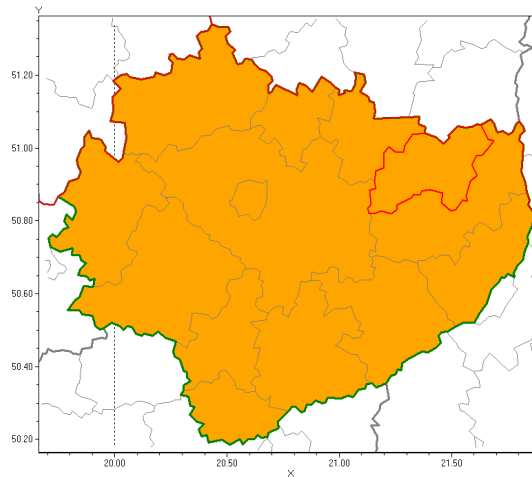

Zasięg ostrzeżenia w województwie

Burze z gradem

**Ostrzeżenie meteorologiczne Nr 50**

<b>Nazwa biura</b>	IMGW-PIB Biuro Prognoz Meteorologicznych w Krakowie
<b>Zjawisko/stopień zagrożenia</b>	Burze z gradem/ 2
<b>Obszar</b>	województwo świętokrzyskie <b>powiat ostrowiecki</b>
<b>Ważność</b>	od godz. 11:00 dnia 29.07.2019 do godz. 23:00 dnia 29.07.2019
<b>Przebieg</b>	Prognozuje się wystąpienie burz z opadami deszczu miejscami od 30 mm do 50 mm, lokalnie do 60 mm oraz porywami wiatru do 90 km/h. Miejscami grad.
<b>Prawdopodobieństwo wystąpienia zjawiska(%)</b>	80%
<b>Uwagi</b>	Brak.
<b>Dyrektor synoptyk IMGW-PIB</b>	Grzegorz Mikutel
<b>Godzina i data wydania</b>	godz. 07:41 dnia 29.07.2019
<b>SMS</b>	IMGW-PIB OSTRZEŻA: BURZE Z GRADEM/2 w powiecie ostrowiecki od 11:00/29.07 do 23:00/29.07.2019 deszcz 60 mm, porywy 90 km/h.